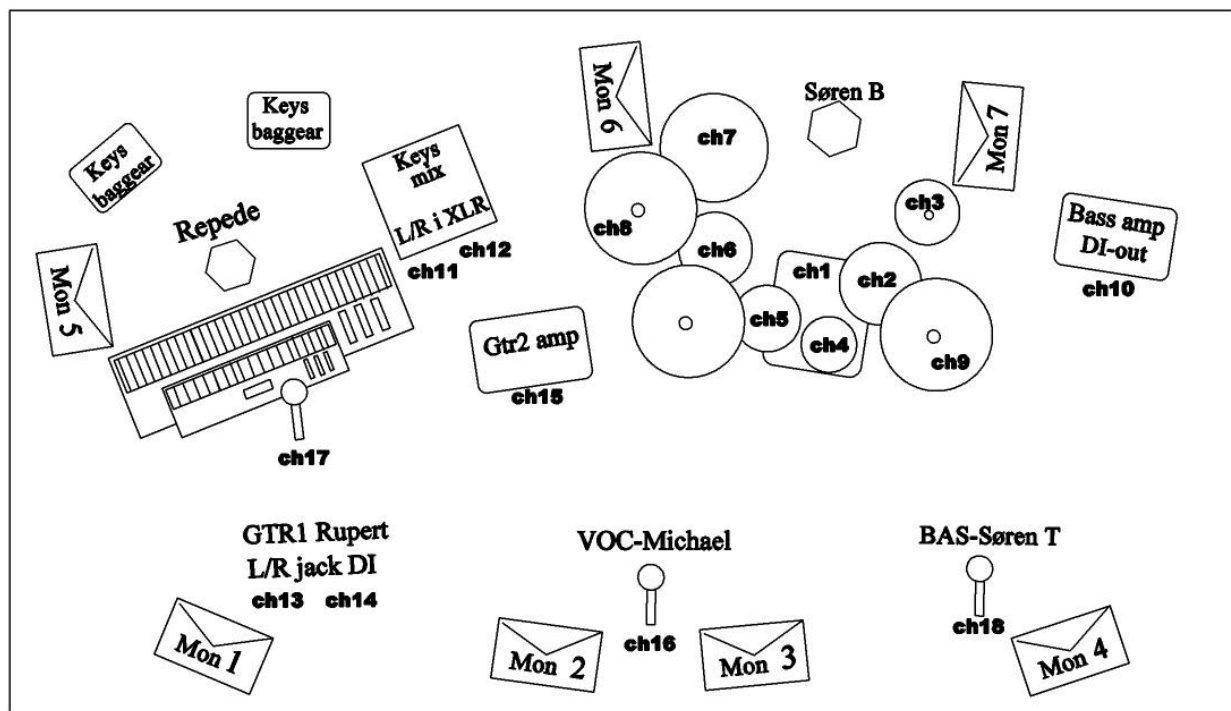

**Snakejam består af 5 mand:** Michael: Lead Vocal, guitar2, **Repede:** Keyboards, kor-vocal, **Rupert:** Lead-guitar, **Søren T:** Bas, evt. Kor-vocal og **Søren B:** Trommer

Scene-forkant

310506pw

## SNAKEJAM sceneopstilling

Hvis muligt gerne podier til trommer og keyboard !

### Forslag til Kanalplan:

- 1 : BigDrum
- 2 : Snare
- 3 : Hi-Hat
- 4 : Tom-1
- 5 : Tom-2
- 6 : Tom-3
- 7 : Tom-4
- 8 : OverHead-Left
- 9 : OverHead-Right
- 10: Bass – DI evt. Bag amp
- 11: Keyboard-L: XLR fra mixer
- 12: Keyboard-R: XLR fra mixer
- 13: Lead Guitar L: jack til DI-box
- 14: Lead Guitar R: jack til DI-box
- 15: Guitar2, combo m. 2x12” bund: evt. SM57
- 16: Lead Vocal: (Michael) evt. SM58
- 17: Kor Vocal: (Repede)
- 18: Kor Vocal: (Søren T)